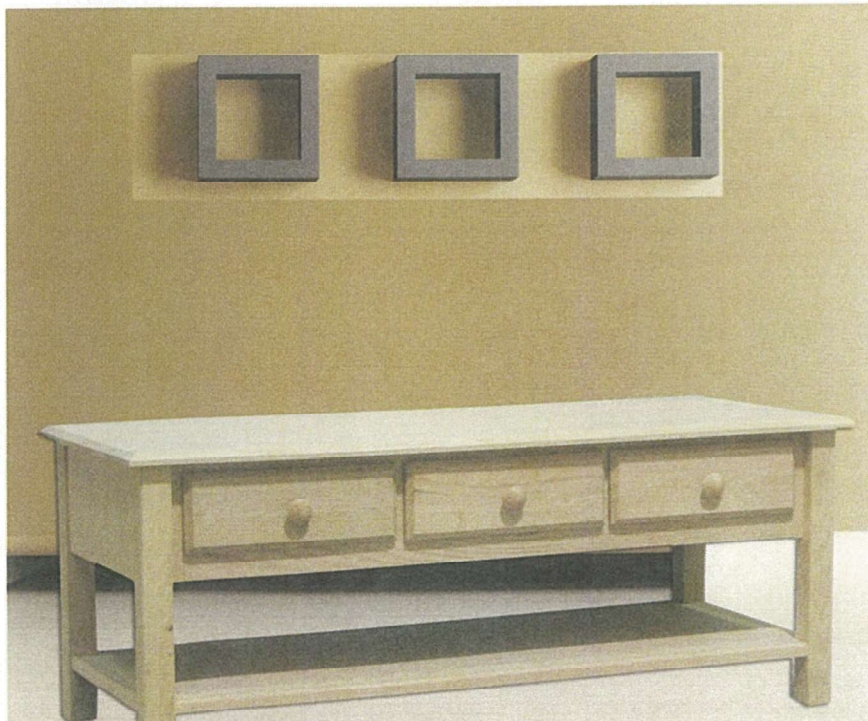

CT_2000 Coffee Table 47"L x 22"H x 18"d