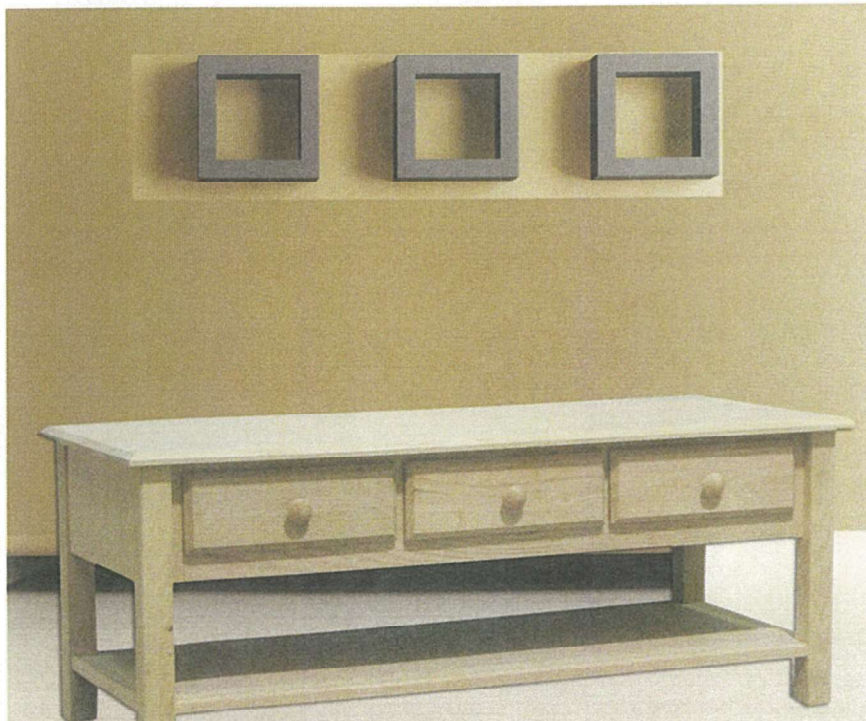

CT_2000 Coffee Table 47"L x 22"H x 18"d