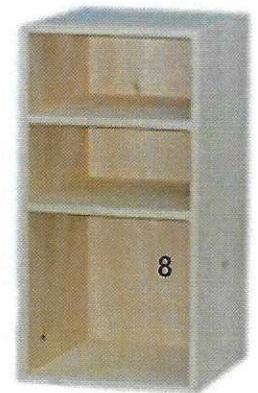

Your

SB8_ 39"w x 19"h x 26"d
SB8_/BF 39"w x 21"h x 26"d

Bits &

Pieces...

Yarbrough Furniture Designs, Inc

- QB1 14 1/4w 14 3/4t x 11 1/4d
- QB2 14 1/4 x 29t x 11 1/4d
- QB3 14 1/4w x 43t x 11 1/4d
- QB4 14 1/4w x 57t x 11 1/4d
- QB5 14 1/4 x 71 1/2t x 11 1/4d
- QB6 14 1/4w x 85 1/2t x 11 1/4d