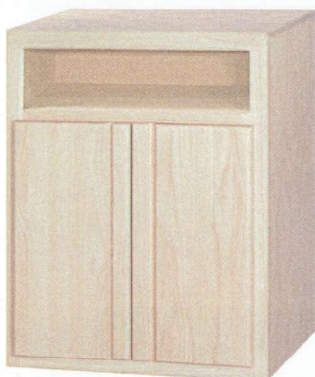

CA_2010 TV Center
30"w x 30"h x 16 1/2"d
Flat panel doors

CA_2011 TV Center
24"w x 30"h x 16 1/2"d
Finger groove doors

CA_2013 TV Center
32"w x 24"h x 20"d
Media Storage

CA_2014 TV Center
27"w x 22"h x 16 1/2"d